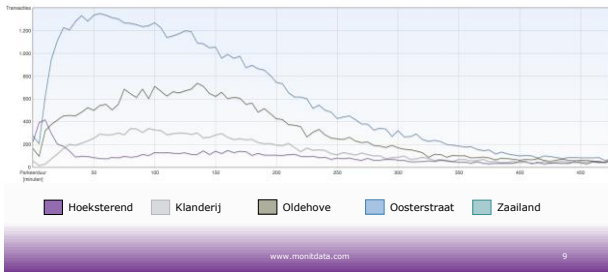

Parkeerduurverdeling in Oktober 2018