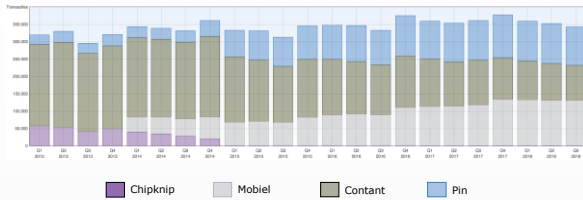

13

**Transacties**  
Alle betaalmiddelen

**Transacties en parkeerduur**  
Mobiël betalen

www.monitdata.com

Voorbeeld: Den Bosch

Aantal transacties per kwartaal 2013 t/m 2018-Q3

www.monitdata.com

15