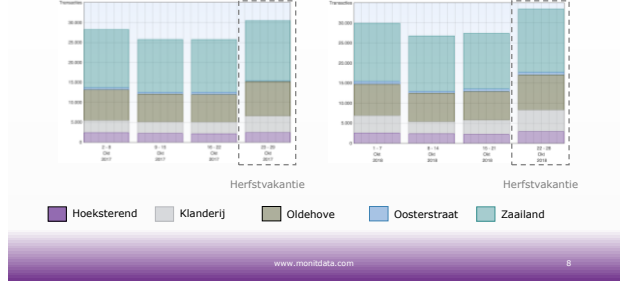

Aantal transacties per week in Oktober 2017 en 2018

Voorbeeld: Leeuwarden