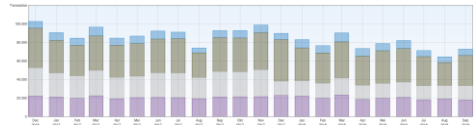

Arnhem  
2018 t/m okt.  
Centraal

	Donderdag 20:00	Vrijdag 21:00
< 1 uur	1%	1%
1-2 uur	10%	4%
2-3 uur	25%	20%
3-4 uur	23%	24%
4-5 uur	12%	17%
> 5 uur	16%	23%
Abonnement	13%	12%

- < 1 uur
- 1-2 uur
- 2-3 uur
- 3-4 uur
- 4-5 uur
- > 5 uur
- Abonnement
- Capaciteit
- Maximum

www.monidata.com

Voorbeeld: Oss

Wat weten we van onze parkeerders?

**Pilot parkeertarief Oss:**  
Voor de proefperiode van 1 jaar  
(1 december 2017 tot 1 januari 2019)  
dagtarief van € 2,50 op alle  
parkeerterreinen in het centrum  
en het uurtarief van €1,45 naar €1,50

13

**Transacties**  
Alle betaalmiddelen

**Transacties en parkeerduur**  
Mobiël betalen

www.monitdata.com

Voorbeeld: Den Bosch

Aantal transacties per kwartaal 2013 t/m 2018-Q3

www.monitdata.com

15