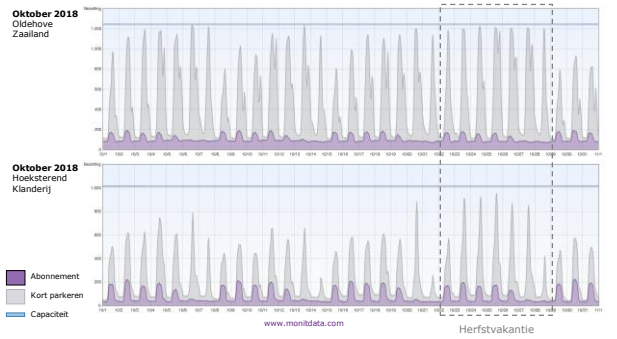

Voorbeeld: Leeuwarden