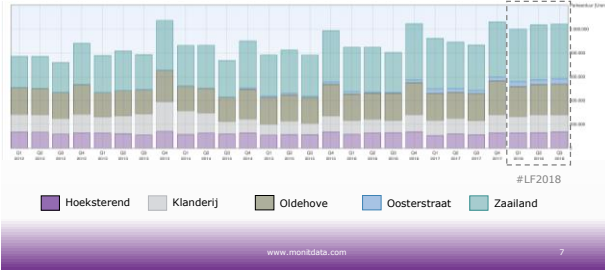

Voorbeeld: Leeuwarden

Parkeergarages, verkochte parkeeruren (kort parkeren) per kwartaal (2012-2018)

Voorbeeld: Leeuwarden