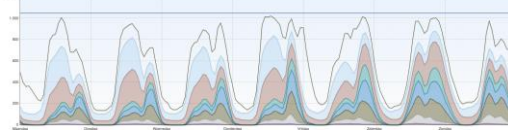

www.monidata.com

Leeuwarden
2018 t/m okt.
Oldehove
Zaailand

	Donderdag 20:00	Vrijdag 21:00
< 1 uur	4%	1%
1-2 uur	17%	6%
2-3 uur	22%	19%
3-4 uur	20%	21%
4-5 uur	11%	15%
> 5 uur	17%	27%
Abonnement	9%	12%